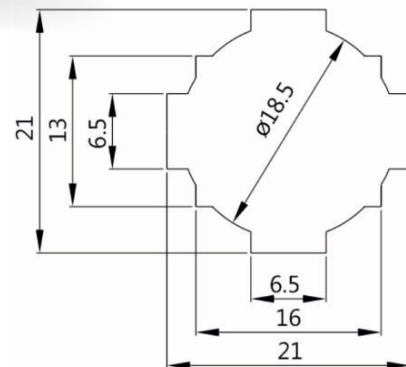

Current Transformers Narrow profile

NEW

TU20PS-3

Secondary Current		5A		
Bus-Bar (mm)		20 X 6		
Cable (mm)		18 Ø		
Accuracy Class		0.5	1	3
Primary Current A	Ordering Code	Burden VA		
30	TU20PS36			0,5
40	TU20PS38			1
50	TU20PS310			1
60	TU20PS312		1	1
75	TU20PS315		1	1,5
100	TU20PS320		1,25	1,5
125	TU20PS325	1	1,5	2,5
150	TU20PS330	1	1,5	2,5
200	TU20PS340	1,5	2,5	3,75
250	TU20PS350	2,5	3,75	5

Bus- Bar (mm)	20 x 6 15 x 12
Cable (mm)	18 Ø
Width (mm)	120
Height (mm)	75
Length (mm)	36