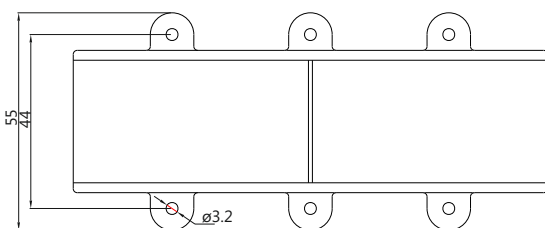

Current Transformers Narrow profile

NEW

TU20PS-3

Secondary Current		5A		
Bus-Bar (mm)		20 X 6		
Cable (mm)		18 Ø		
Accuracy Class		0.5	1	3
Primary Current A	Ordering Code	Burden VA		
30	TU20PS36			0,5
40	TU20PS38			1
50	TU20PS310			1
60	TU20PS312		1	1
75	TU20PS315		1	1,5
100	TU20PS320		1,25	1,5
125	TU20PS325	1	1,5	2,5
150	TU20PS330	1	1,5	2,5
200	TU20PS340	1,5	2,5	3,75
250	TU20PS350	2,5	3,75	5

Bus- Bar (mm)	20 x 6 15 x 12
Cable (mm)	18 Ø
Width (mm)	120
Height (mm)	75
Length (mm)	36