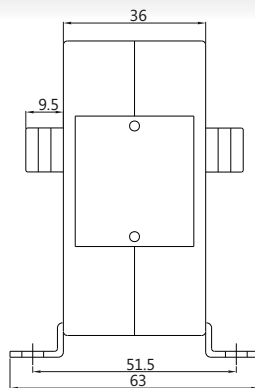

Current Transformers Narrow profile

NEW

TU20PS-3

Secondary Current		5A		
Bus-Bar (mm)		20 X 6		
Cable (mm)		18 Ø		
Accuracy Class		0.5	1	3
Primary Current A	Ordering Code	Burden VA		
30	TU20PS36			0,5
40	TU20PS38			1
50	TU20PS310			1
60	TU20PS312		1	1
75	TU20PS315		1	1,5
100	TU20PS320		1,25	1,5
125	TU20PS325	1	1,5	2,5
150	TU20PS330	1	1,5	2,5
200	TU20PS340	1,5	2,5	3,75
250	TU20PS350	2,5	3,75	5

Bus- Bar (mm)	20 x 6 15 x 12
Cable (mm)	18 Ø
Width (mm)	120
Height (mm)	75
Length (mm)	36