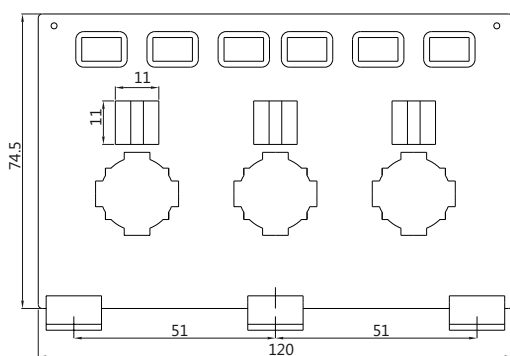

Current Transformers Narrow profile

NEW

TU20PS-3

Secondary Current		5A		
Bus-Bar (mm)		20 X 6		
Cable (mm)		18 Ø		
Accuracy Class		0.5	1	3
Primary Current A	Ordering Code	Burden VA		
30	TU20PS36			0,5
40	TU20PS38			1
50	TU20PS310			1
60	TU20PS312		1	1
75	TU20PS315		1	1,5
100	TU20PS320		1,25	1,5
125	TU20PS325	1	1,5	2,5
150	TU20PS330	1	1,5	2,5
200	TU20PS340	1,5	2,5	3,75
250	TU20PS350	2,5	3,75	5

Bus- Bar (mm)	20 x 6 15 x 12
Cable (mm)	18 Ø
Width (mm)	120
Height (mm)	75
Length (mm)	36