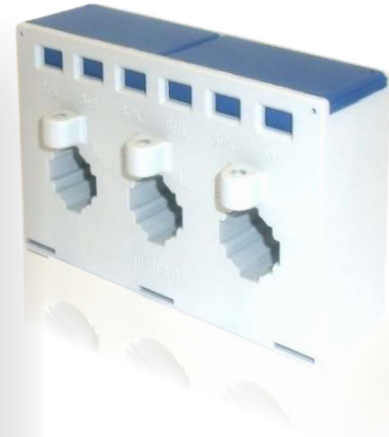

Current Transformers Narrow profile

NEW

TU20PS-3

Secondary Current		5A		
Bus-Bar (mm)		20 X 6		
Cable (mm)		18 Ø		
Accuracy Class		0.5	1	3
Primary Current A	Ordering Code	Burden VA		
30	TU20PS36			0,5
40	TU20PS38			1
50	TU20PS310			1
60	TU20PS312		1	1
75	TU20PS315		1	1,5
100	TU20PS320		1,25	1,5
125	TU20PS325	1	1,5	2,5
150	TU20PS330	1	1,5	2,5
200	TU20PS340	1,5	2,5	3,75
250	TU20PS350	2,5	3,75	5

Bus- Bar (mm)	20 x 6 15 x 12
Cable (mm)	18 Ø
Width (mm)	120
Height (mm)	75
Length (mm)	36